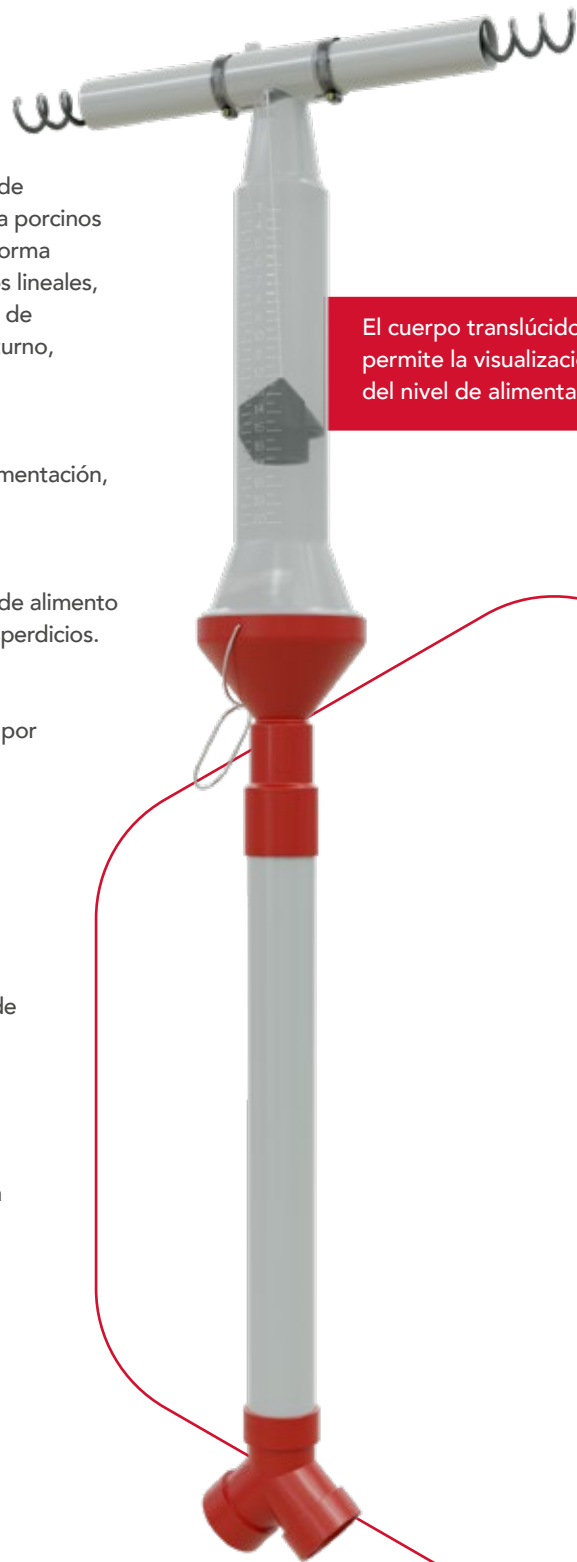

Easy Drop

Indicado para la fase de Terminación de Porcinos, el dosificador de ración para porcinos Easy Drop es capaz de distribuir, de forma controlada, el alimento en comederos lineales, posibilitando la reducción de la mano de obra y la programación del trato nocturno, con uso de la máquina de abertura.

Más sanidad, debido a la menor exposición de la ración al ambiente y por disminuir los períodos de ayunas.

Beneficios

- Manejo muy simple
- Fácil mantenimiento
- Posibilita la interrupción de la bajada de ración en bayas predeterminadas
- Mejor conversión alimenticia
- Facilidad de desmontaje para limpieza

*Considerando la densidad de la ración de 650 kg/m³.

El cuerpo translúcido permite la visualización del nivel de alimentación

Informaciones Técnicas

- Cuerpo translúcido con marcado volumétrico, permitiendo la visualización de la ración
- Regulación colectiva de la cantidad de ración
- Sensor de proximidad, con ajuste del tiempo para reabastecimiento y ajuste de sensibilidad para distintos tipos de ración
- Accionamiento colectivo con máquina de abertura (automática) o con trinquete (manual)
- Instalación versátil, adaptable para galpones antiguos
- Utilizado para cualquier tipo de ración sólida
- Cuerpo en dos partes, encajado en el sentido vertical
- Encajado por abajo de la línea de distribución de ración
- Lengüetas para cierre individual, acopladas en la línea de ración
- Disponible para líneas de distribución de ración con diámetros de 55 y 75 mm
- Piezas plásticas con aditivo anti-UV, garantizando una excelente vida útil al producto